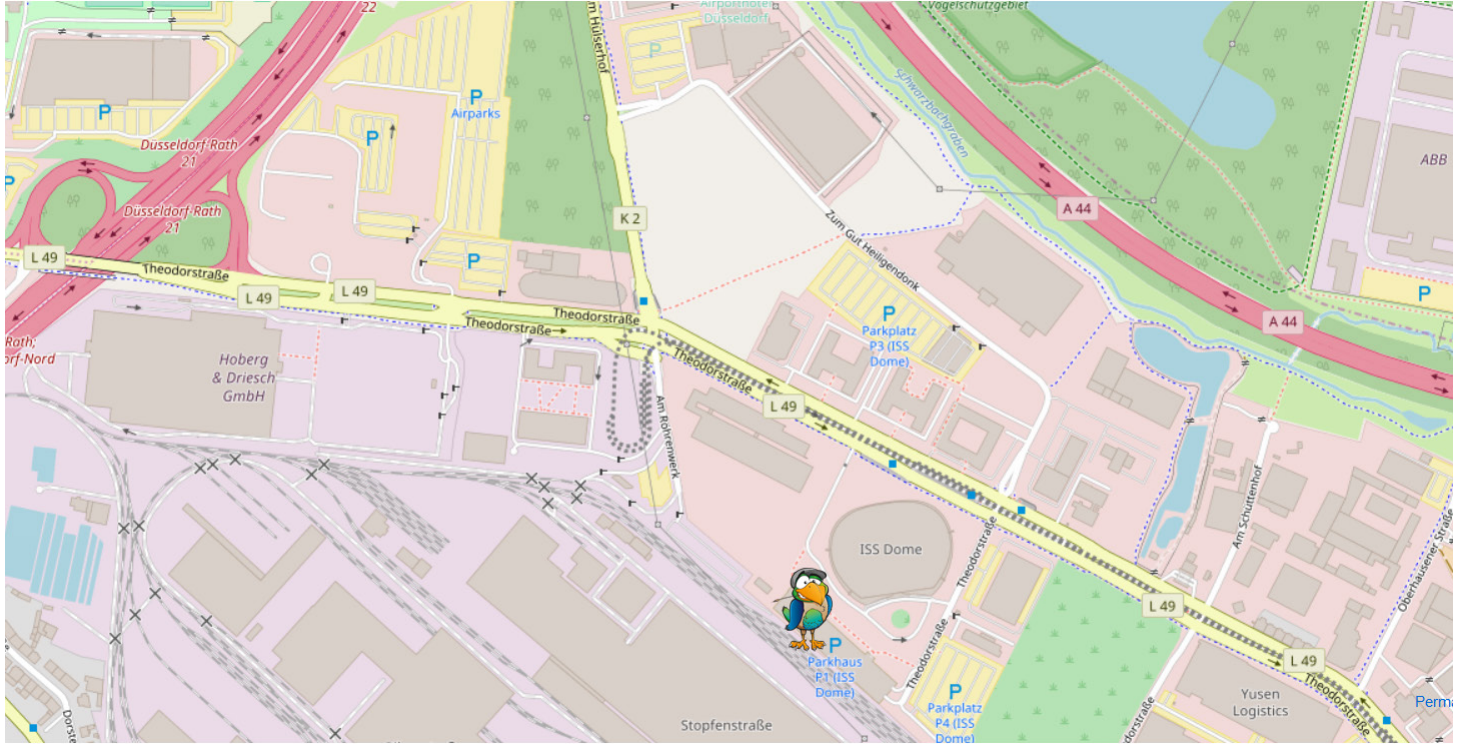

PARKVOGEL ISS DOME | Anfahrtsweg

PARKVOGEL ISS DOME | Informationen im Überblick

PARKVOGEL ISS DOME	
Höhenbegrenzung	2,00 m
Parkplatzart	Parkhaus
Terminalnähe	Shuttle Bus Fahrzeit 9 Minuten
Preis	9,00 Euro / Tag 39,00 Euro / 8 Tage
Anfahrt	Autobahnabfahrt ISS DOME
Zahl der Gesamtplätze	1.500 Stellplätze

Anfahrtsweg

Aus Richtung Ratingen/Mönchengladbach: A44 bis Autobahnkreuz Düsseldorf-Nord, auf A52 in Richtung Düsseldorf bis zur Ausfahrt Düsseldorf-Rath (21), an der Ausfahrt links auf die Theodorstraße, ca. 1 km bis zum ISS DOME auf der rechten Seite.

Aus Richtung Essen: A52 in Fahrtrichtung Düsseldorf bis zur Ausfahrt Düsseldorf-Rath (21), an der Ausfahrt links auf die Theodorstraße, ca. 2 km bis zum ISS DOME auf der rechten Seite.

Die Anschrift des PARKVOGEL ISS DOME lautet:
Theodorstr. 281 – 40472 Düsseldorf.