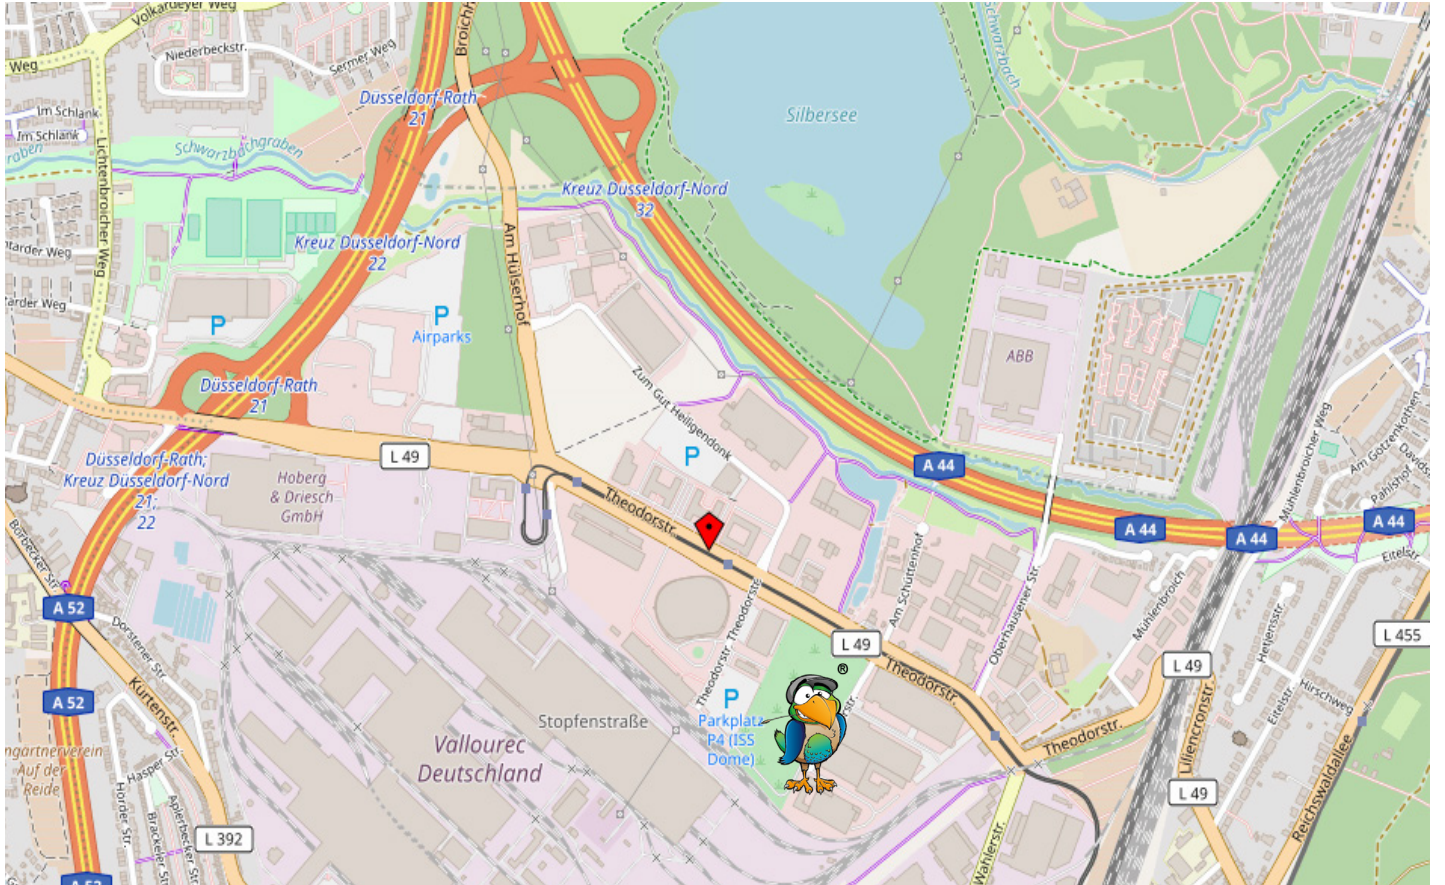

## PARKVOGEL ISS DOME PARKPLATZ | Anfahrtsweg

## PARKVOGEL ISS DOME PARKPLATZ | Informationen im Überblick

PARKVOGEL ISS DOME PARKPLATZ	
Höhenbegrenzung	Keine
Parkplatzart	Parkplatz
Terminalnähe	Shuttle Bus Fahrzeit 9 Minuten
Preis	9,00 Euro / Tag 39,00 Euro / 8 Tage
Anfahrt	Theodorstr. 281 40472 Düsseldorf (Autobahnabfahrt ISS DOME)
Zahl der Gesamtplätze	350 Stellplätze

### Anfahrtsweg

Aus Richtung Ratingen/Mönchengladbach: A44 bis Autobahnkreuz Düsseldorf-Nord, auf A52 in Richtung Düsseldorf bis zur Ausfahrt Düsseldorf-Rath (21), an der Ausfahrt links auf die Theodorstraße, ca. 1 km bis zum ISS DOME auf der rechten Seite.

Aus Richtung Essen: A52 in Fahrtrichtung Düsseldorf bis zur Ausfahrt Düsseldorf-Rath (21), an der Ausfahrt links auf die Theodorstraße, ca. 2 km bis zum ISS DOME auf der rechten Seite.