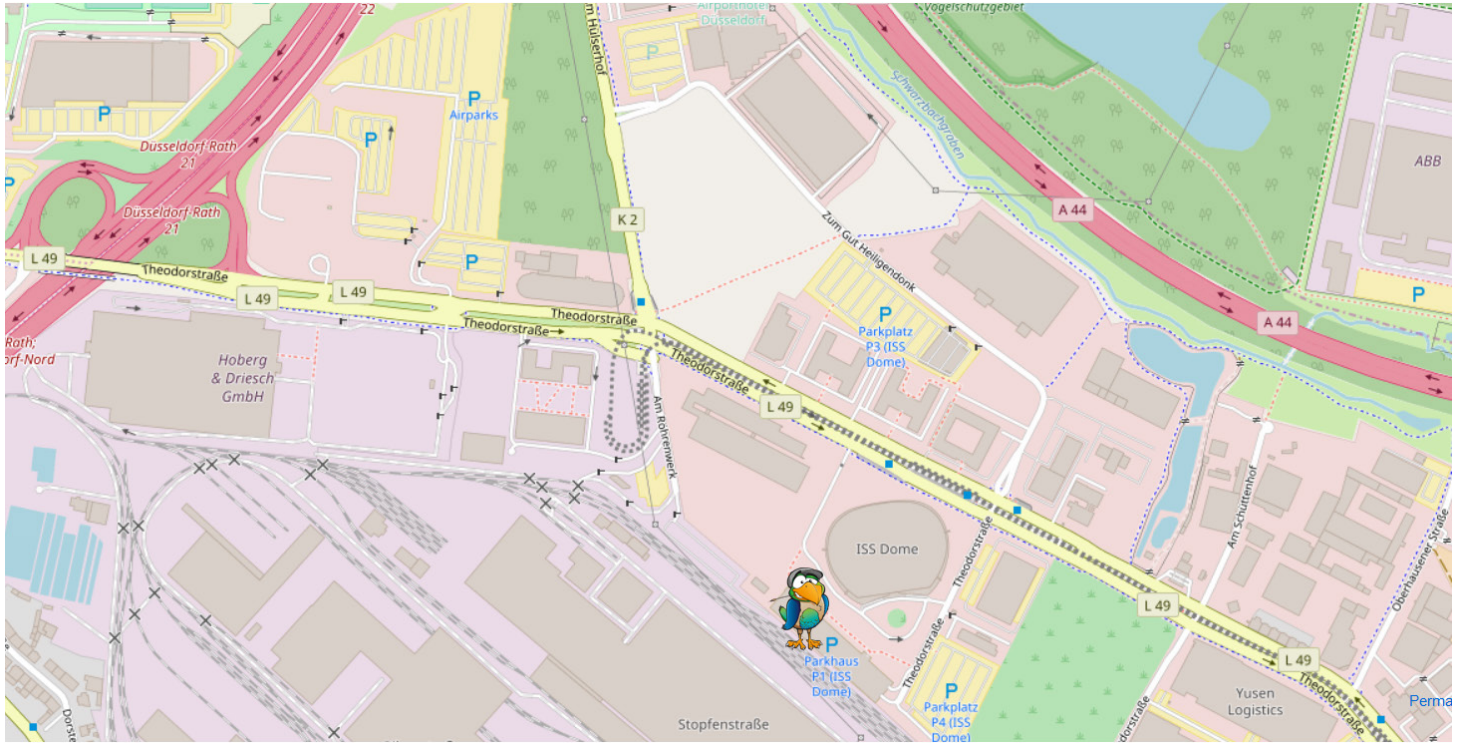

## PARKVOGEL ISS DOME | Routebeschrijving

## PARKVOGEL ISS DOME | Informatie in een oogopslag

PARKVOGEL ISS DOME	
Maximale rijkhoogte	2,10 m
Soort parkeren	Parkeergarage
Afstand terminal	Shuttlebusreistijd 9 minuten
Prijs	9,00 Euro / dag 39,00 Euro / 8 dagen
Heenreis	Afslag ISS DOME
Number of parking spaces	1.500 parkeerplaatsen

### Routebeschrijving

Vanuit Ratingen / Mönchengladbach: Volg de A44 richting knooppunt Düsseldorf-Nord, neem op de A52 richting Düsseldorf de afrit Düsseldorf-Rath (21). Ga bij de afrit linksaf richting de Theodorstraße, vervolgens is het ongeveer 1 km tot het ISS DOME die zich aan de rechterkant bevindt.

Vanuit Essen: Volg de A52 in de richting Düsseldorf, neem de afslag Düsseldorf-Rath (21). Ga bij de afrit linksaf naar de Theodorstraße, vervolgens is het nog ongeveer 2 km naar ISS DOME.

Het adres van de ISS DOME parkeren is:  
Theodorstr. 281 – 40472 Düsseldorf.