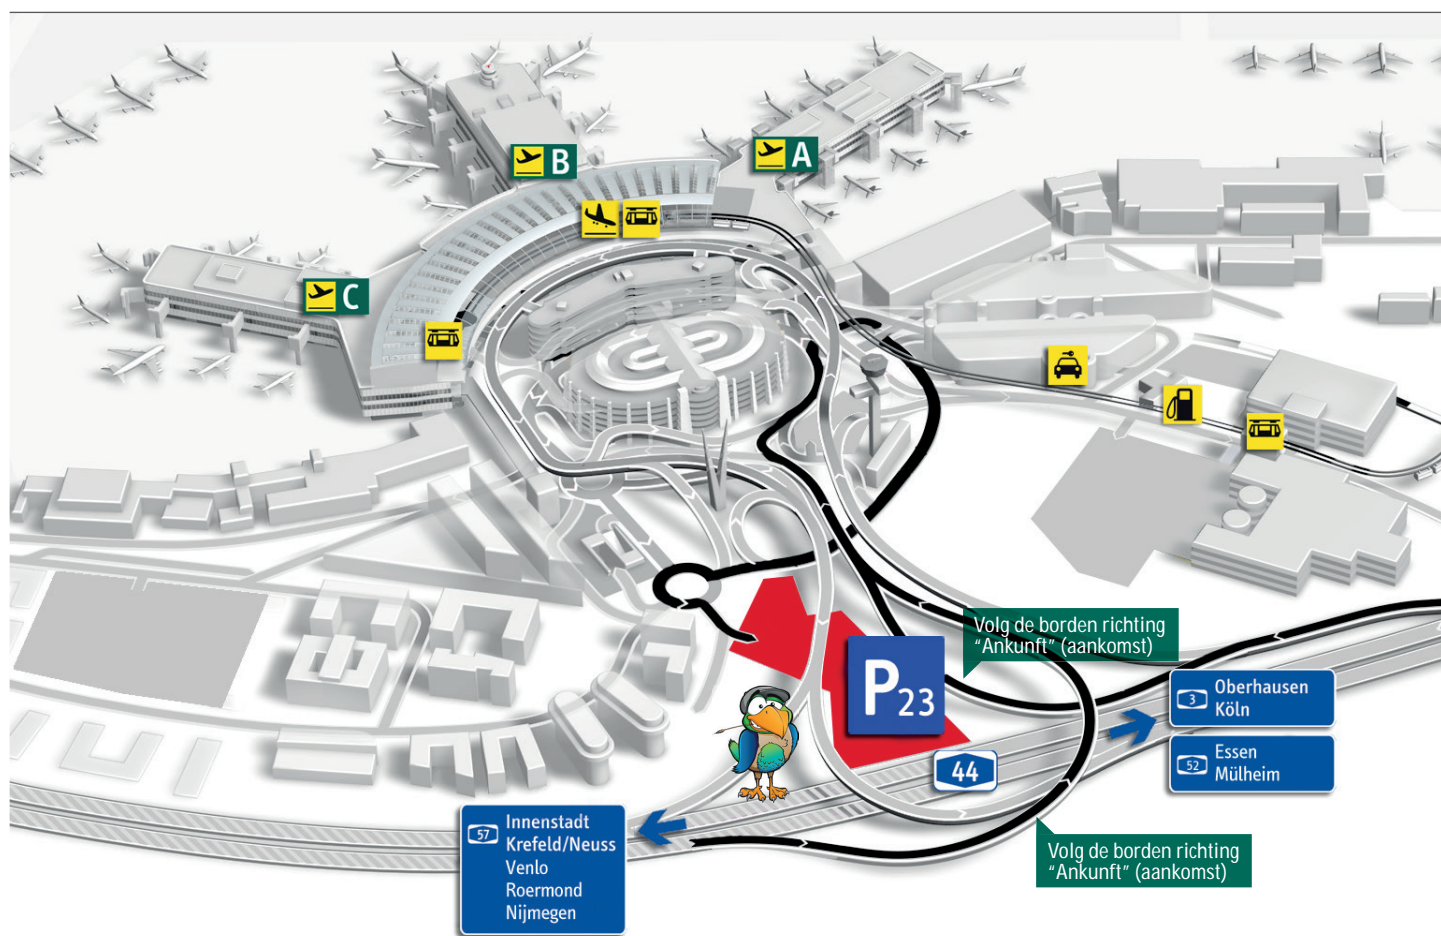

PARKVOGEL P23 LANGPARKEREN-SPAARTARIEF | Routebeschrijving

PARKVOGEL P23 LANGPARKEREN-SPAARTARIEF | Informatie overzicht

PARKVOGELP23 LANGPARKEREN-SPAARTARIEF	
Maximale rijhoogte	Geen
Soort parkeren	Parkeerterrein
Afstand terminal	15 min. lopen
Prijs	59,00 euro / 8 dagen 88,00 euro / 15 dagen 117,00 euro / 22 dagen
Heenreis	Volg de borden richting "Ankunft" (aankomst)

Routebeschrijving

Komend van de snelweg A44 neemt u de afrit "Flughafen Düsseldorf". Volg daarna de borden richting "Ankunft" (aankomst), in de zone "LANGZEIT" (LANGPARKEREN). Volg deze zone totdat u borden ziet met daarop "LANGZEIT-SPAR" (LANGPARKEREN-SPAARTARIEF). Vanaf P23 kunt u alleen te voet naar de terminal, ongeveer 10 minuten lopen.

Geodata: 51°16' 35.0"N | 6°46' 15.6"E

Het adres van de P23 is: via de Kalkumer Straße 204 - 40474 Düsseldorf.