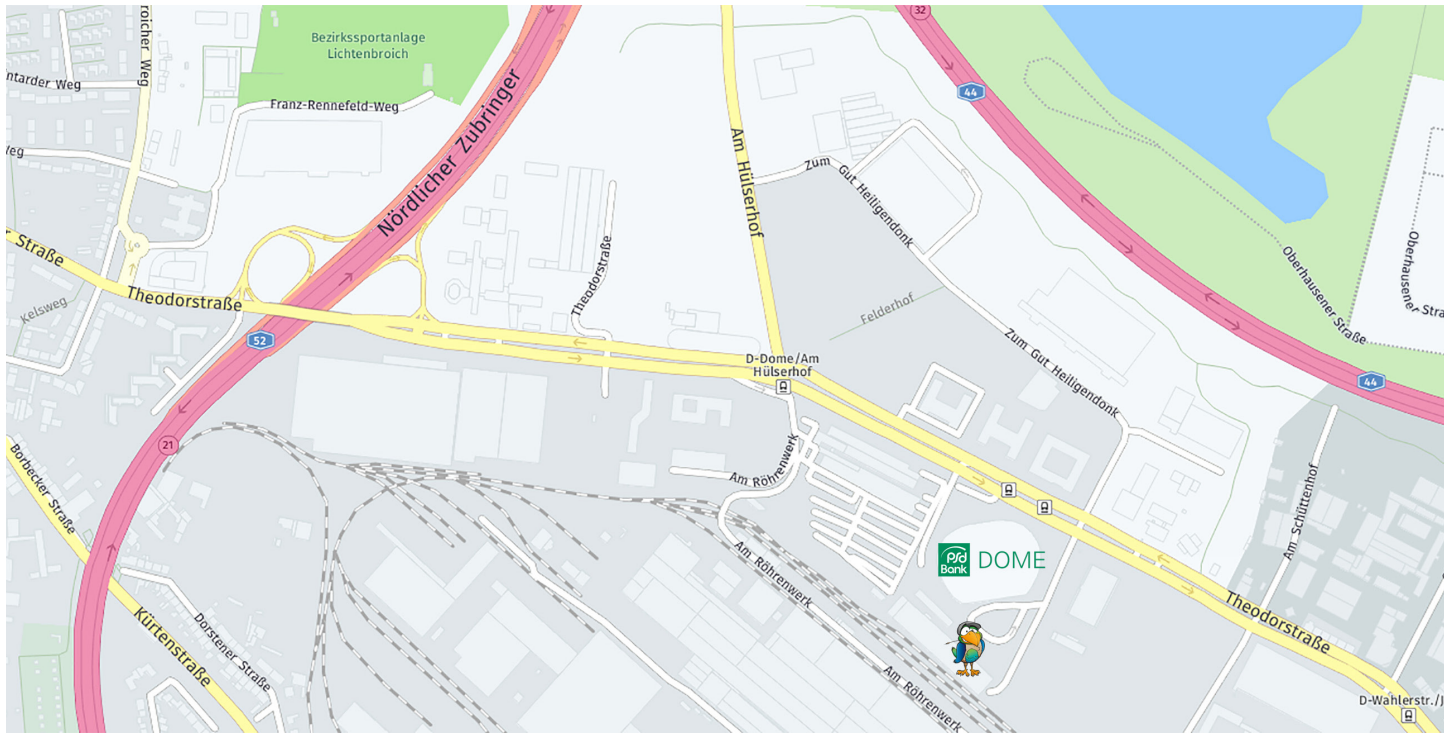

PARKVOGEL PARKHAUS am PSD BANK DOME | Anfahrt

Informationen im Überblick

Parkhaus am PSD BANK DOME	
Höhenbegrenzung	2,00 m
Parkplatzart	Parkhaus
Transfer	Shuttle Bus (9 Minuten)
Preis	19,00 Euro / Tag 39,00 Euro / 8 Tage
Anfahrt	Autobahnabfahrt Düsseldorf-Rath (21)
Zahl der Gesamtplätze	1.500 Stellplätze

Anfahrtsweg

Aus Richtung Ratingen/Mönchengladbach: A44 bis Autobahnkreuz Düsseldorf-Nord, auf A52 in Richtung Düsseldorf bis zur Ausfahrt Düsseldorf-Rath (21), an der Ausfahrt links auf die Theodorstraße, ca. 1 km bis zum PSD BANK DOME auf der rechten Seite.

Aus Richtung Essen: A52 in Fahrtrichtung Düsseldorf bis zur Ausfahrt Düsseldorf-Rath (21), an der Ausfahrt links auf die Theodorstraße, ca. 2 km bis zum PSD BANK DOME auf der rechten Seite.

Die Anschrift des Parkhaus am PSD BANK DOME lautet:
Theodorstr. 281 – 40472 Düsseldorf